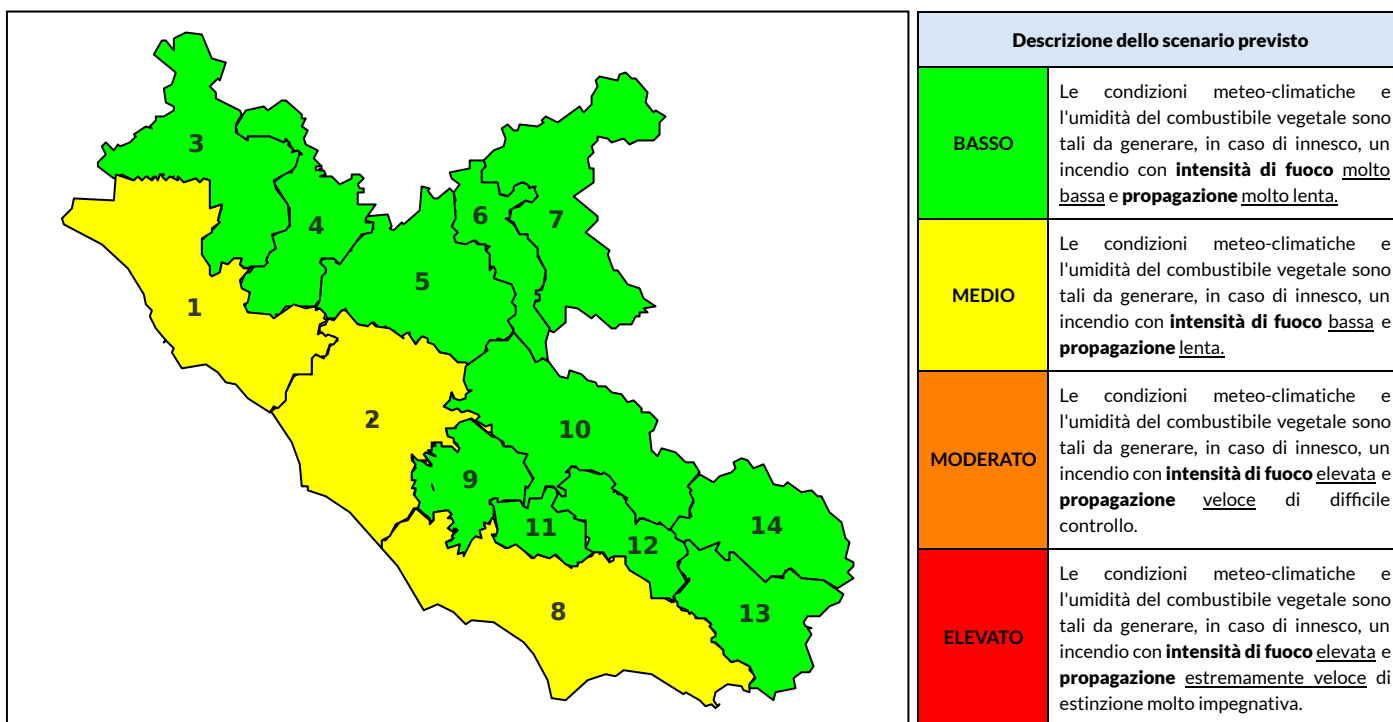

BOLLETTINO DI PERICOLOSITA' DA INCENDI BOSCHIVI

Previsioni per oggi 16-9-2024

Livello di pericolosità da incendio boschivo per Zona di Allerta AIB

Bollettino emesso nel periodo della campagna AIB Lazio sulla base del modello previsionale RISICOLazio, sviluppato in collaborazione con Fondazione CIMA, che fornisce un supporto per la valutazione della Pericolosità da incendio boschivo aggregata sulle Zone di Allerta AIB, approvate come parte integrante del Piano AIB Lazio 2020-2022 con DGR n° 270 del 15/05/2020. Il dettaglio della distribuzione dei Comuni nelle Zone AIB è consultabile al link https://protezionecivile.regione.lazio.it/zone_allerta_aib_comuni/. Le Norme Comportamentali per la popolazione sono consultabili al link https://protezionecivile.regione.lazio.it/norme_comportamentali_aib/.

Zona AIB	1	2	3	4	5	6	7	8	9	10	11	12	13	14
Livello Pericolosità	MEDIO	MEDIO	BASSO	BASSO	BASSO	BASSO	BASSO	MEDIO	BASSO	BASSO	BASSO	BASSO	BASSO	BASSO

NOTE

BOLLETTINO DI PERICOLOSITA' DA INCENDI BOSCHIVI

Previsioni per domani 17-9-2024

Livello di pericolosità da incendio boschivo per Zona di Allerta AIB

Bollettino emesso nel periodo della campagna AIB Lazio sulla base del modello previsionale RISICOLazio, sviluppato in collaborazione con Fondazione CIMA, che fornisce un supporto per la valutazione della Pericolosità da incendio boschivo aggregata sulle Zone di Allerta AIB, approvate come parte integrante del Piano AIB Lazio 2020-2022 con DGR n° 270 del 15/05/2020. Il dettaglio della distribuzione dei Comuni nelle Zone AIB è consultabile al link https://protezionecivile.regione.lazio.it/zone_allerta_aib_comuni/. Le Norme Comportamentali per la popolazione sono consultabili al link https://protezionecivile.regione.lazio.it/norme_comportamentali_aib/.