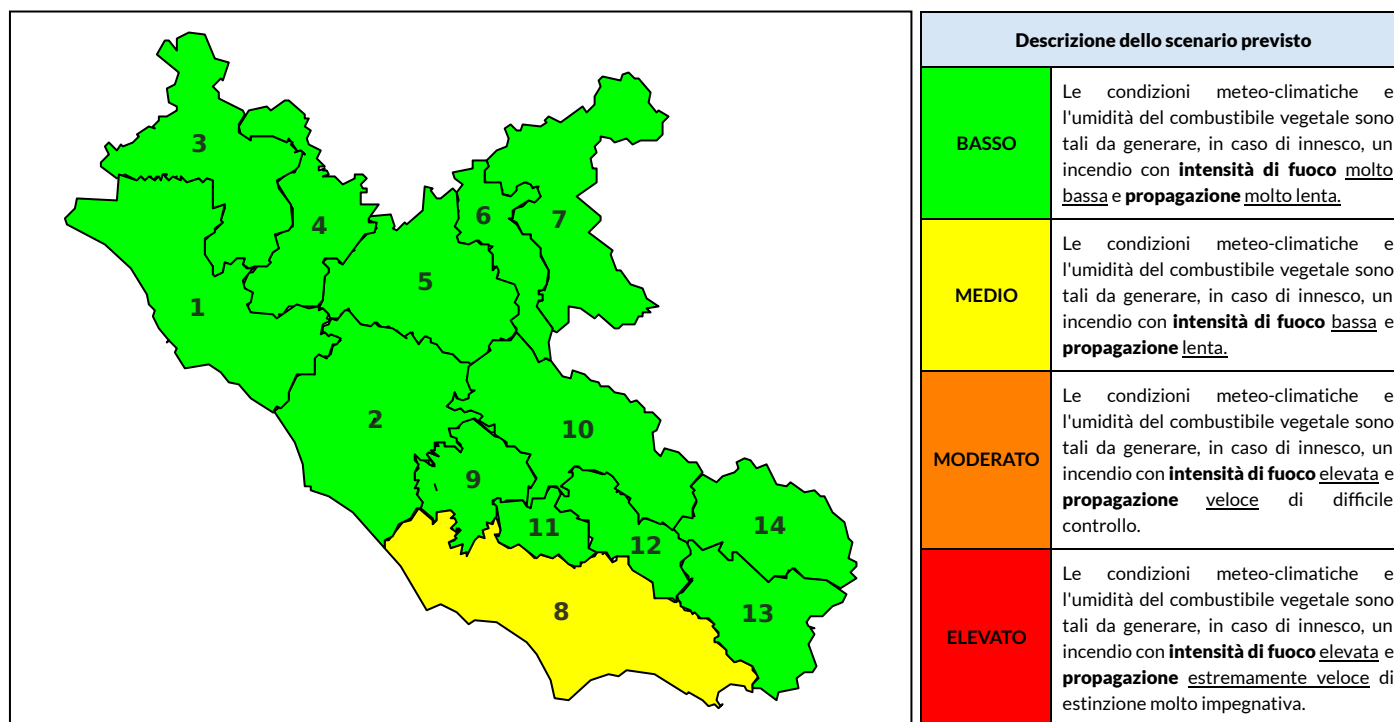

BOLLETTINO DI PERICOLOSITA' DA INCENDI BOSCHIVI

Previsioni per domani 17-9-2024

Livello di pericolosità da incendio boschivo per Zona di Allerta AIB

Bollettino emesso nel periodo della campagna AIB Lazio sulla base del modello previsionale RISICOLazio, sviluppato in collaborazione con Fondazione CIMA, che fornisce un supporto per la valutazione della Pericolosità da incendio boschivo aggregata sulle Zone di Allerta AIB, approvate come parte integrante del Piano AIB Lazio 2020-2022 con DGR n° 270 del 15/05/2020. Il dettaglio della distribuzione dei Comuni nelle Zone AIB è consultabile al link <https://protezionecivile.regione.lazio.it/zone_allerta_aib_comuni/>. Le Norme Comportamentali per la popolazione sono consultabili al link <https://protezionecivile.regione.lazio.it/norme_comportamentali_aib/>.

Zona AIB	1	2	3	4	5	6	7	8	9	10	11	12	13	14
Livello Pericolosità	BASSO	BASSO	BASSO	BASSO	BASSO	BASSO	BASSO	MEDIO	BASSO	BASSO	BASSO	BASSO	BASSO	BASSO